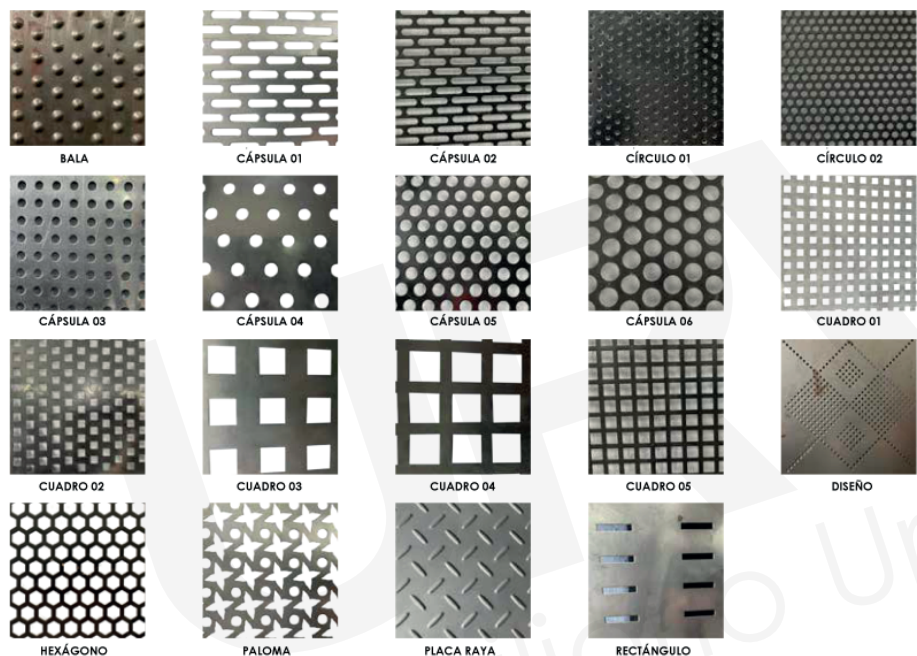

DESCRIPCIÓN

Bote de basura fabricado en lámina perforada cal. 16. Estructura tubular de 2" ced 30. Pintura electrostática horneada en tres tonos. Base barrenada para su fijación al concreto mediante taquetes expansivos de 4".

- Alto: 1.20 mts., Ancho: 75 cms.
- Terminado en pintura electrostática disponible en cualquier color (Consulta disponibilidad en productos).
- Ideal para parques, jardines, plazas públicas, fraccionamientos, cotos, restaurantes rústicos, etc.

Manejamos diferentes tipos de láminas perforadas para los Botes de basura

Contamos con diferentes colores de pintura electrostática en polvo