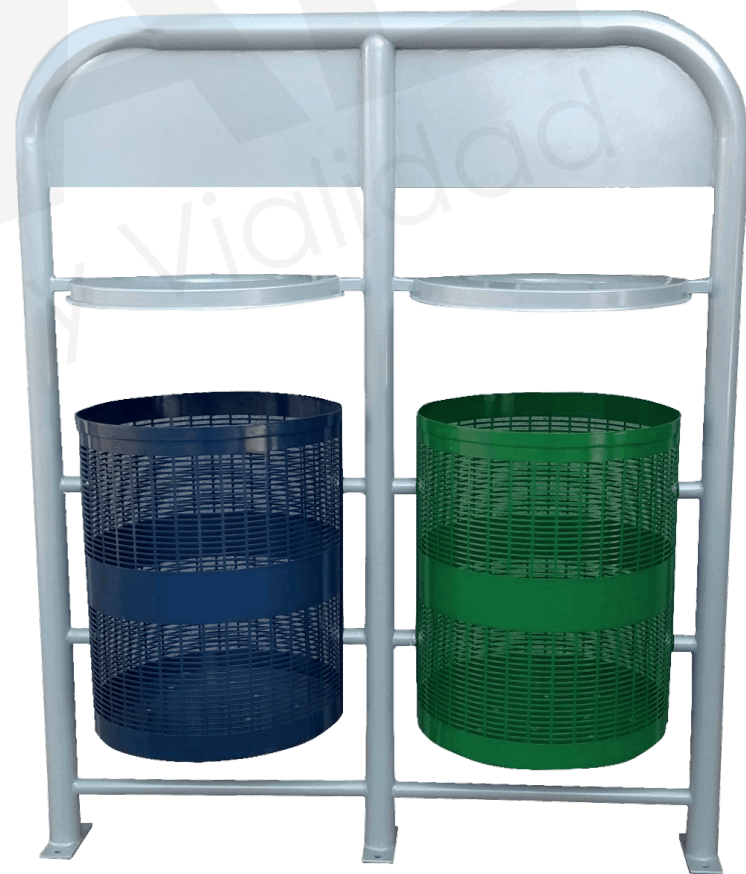

DESCRIPCIÓN

Bote de basura fabricado en lámina perforada cal. 16. Estructura tubular de 2" ced 30. Pintura electrostática horneada en tres tonos. Base barrenada para su fijación al concreto mediante taquetes expansivos de 4".

- Alto: 1.20 mts., Ancho: 75 cms.
- Terminado en pintura electrostática disponible en cualquier color (Consulta disponibilidad en productos).
- Ideal para parques, jardines, plazas públicas, fraccionamientos, cotos, restaurantes rústicos, etc.

Manejamos diferentes tipos de láminas perforadas para los Botes de basura

Contamos con diferentes colores de pintura electrostática en polvo